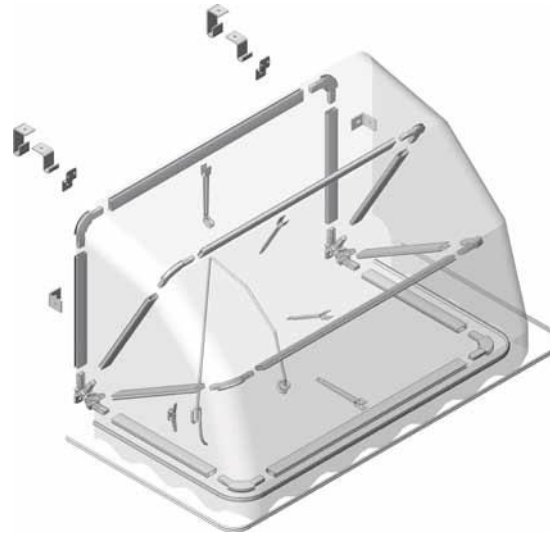

CAPOTAS

Generalmente se utilizan como toldos para ventanas y puertas.

Su uso también es indicado para fachadas de comercios, donde se pueden personalizar de acuerdo a la imagen de su empresa.

T1

TropicalT1
T4

TropicalT4 - Opción montaje STANDARD
 TropicalT4 - STANDARD assembly option
 TropicalT4 - Option montage STANDARD
 TropicalT4 - Opzione di montaggio STANDARD

TropicalT4 - Opción montaje EXPRESS
 TropicalT4 - EXPRESS assembly option
 TropicalT4 - Option montage EXPRESS
 TropicalT4 - Opzione di montaggio EXPRESS

Despiece sistema / System parts / Système détaché / Esploso del sistema

Ejemplo para montaje TropicalT4 Standard, 1,50 m x 1,00 m (Línea x Salida). Color blanco
 Assembly example for Standard Tropical T4, with 1,50 m width and 1,00 m projection. White colour
 Exemple de montage TropicalT4 Standard, 1,50 m x 1,00 m (Largeur x Avancée). Couleur blanc
 Esempio di montaggio Sistema Tropical T4, Standard, 1,50 m x 1,00 m. Nel colore bianco