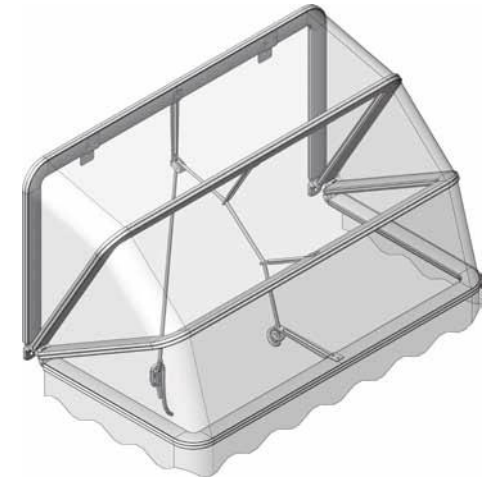

TropicalT4 - Opción montaje EXPRESS
TropicalT4 - EXPRESS assembly option
TropicalT4 - Option montage EXPRESS
TropicalT4 - Opzione di montaggio EXPRESS

Despiece sistema / System parts / Système détaché / Esploso del sistema