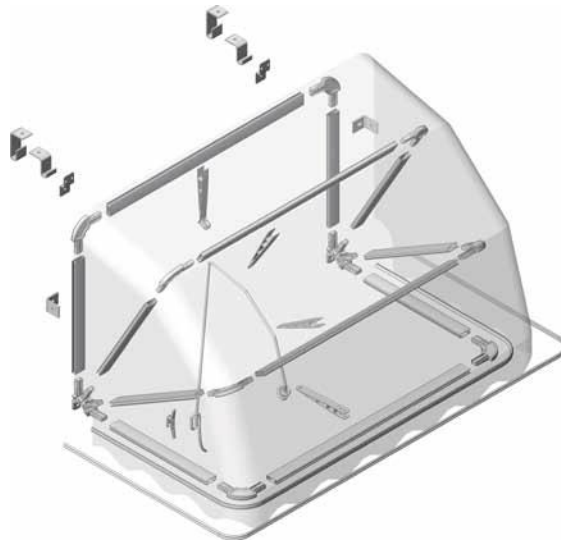

CAPOTAS

Generalmente se utilizan como toldos para ventanas y puertas.

Su uso también es indicado para fachadas de comercios, donde se pueden personalizar de acuerdo a la imagen de su empresa.

T1

TropicalT1
T4

TropicalT4 - Opción montaje STANDARD
 TropicalT4 - STANDARD assembly option
 TropicalT4 - Option montage STANDARD
 TropicalT4 - Opzione di montaggio STANDARD

TropicalT4 - Opción montaje EXPRESS
 TropicalT4 - EXPRESS assembly option
 TropicalT4 - Option montage EXPRESS
 TropicalT4 - Opzione di montaggio EXPRESS

Despiece sistema / System parts / Système détaché / Esploso del sistema

Ejemplo para montaje TropicalT4 Standard, 1,50 m x 1,00 m (Línea x Salida). Color blanco
 Assembly example for Standard Tropical T4, with 1,50 m width and 1,00 m projection. White colour
 Exemple de montage TropicalT4 Standard, 1,50 m x 1,00 m (Largeur x Avancée). Couleur blanc
 Esempio di montaggio Sistema Tropical T4, Standard, 1,50 m x 1,00 m. Nel colore bianco