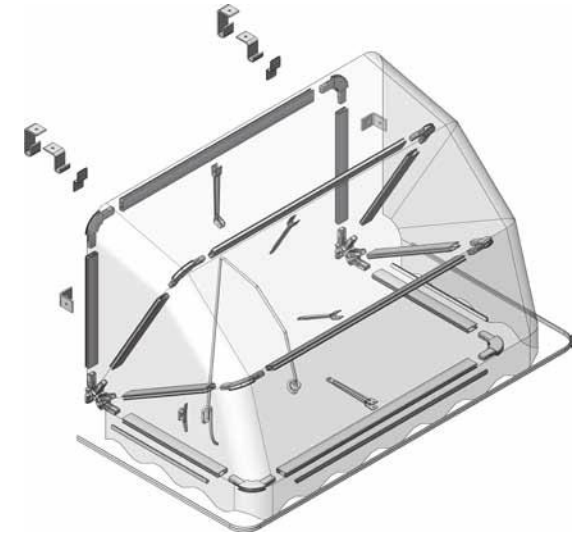

TropicalT4 - Opción montaje EXPRESS
TropicalT4 - EXPRESS assembly option
TropicalT4 - Option montage EXPRESS
TropicalT4 - Opzione di montaggio EXPRESS

Despiece sistema / System parts / Système détaché / Esploso del sistema