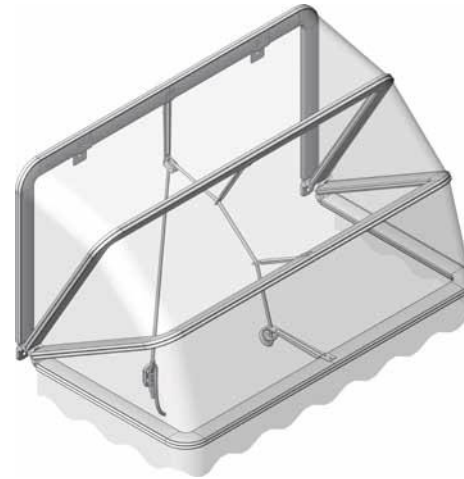

CAPOTAS

Generalmente se utilizan como toldos para ventanas y puertas.

Su uso también es indicado para fachadas de comercios, donde se pueden personalizar de acuerdo a la imagen de su empresa.

T1

TropicalT1
T4

TropicalT4 - Opción montaje STANDARD
 TropicalT4 - STANDARD assembly option
 TropicalT4 - Option montage STANDARD
 TropicalT4 - Opzione di montaggio STANDARD

TropicalT4 - Opción montaje EXPRESS
 TropicalT4 - EXPRESS assembly option
 TropicalT4 - Option montage EXPRESS
 TropicalT4 - Opzione di montaggio EXPRESS

Despiece sistema / System parts / Système détaché / Esploso del sistema

Ejemplo para montaje TropicalT4 Standard, 1,50 m x 1,00 m (Línea x Salida). Color blanco
 Assembly example for Standard Tropical T4, with 1,50 m width and 1,00 m projection. White colour
 Exemple de montage TropicalT4 Standard, 1,50 m x 1,00 m (Largeur x Avancée). Couleur blanc
 Esempio di montaggio Sistema Tropical T4, Standard, 1,50 m x 1,00 m. Nel colore bianco