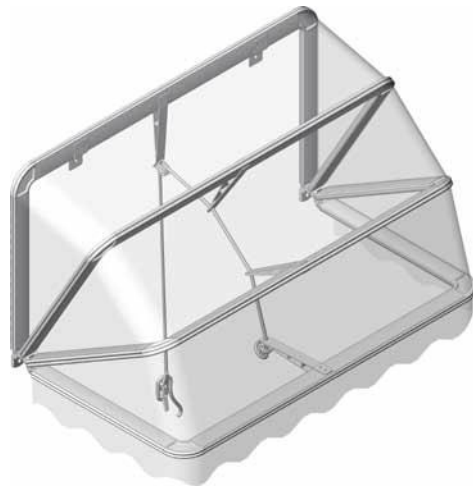

CAPOTAS

Generalmente se utilizan como toldos para ventanas y puertas.

Su uso también es indicado para fachadas de comercios, donde se pueden personalizar de acuerdo a la imagen de su empresa.

T1

TropicalT1
T4

Despiece sistema / System parts / Système détaché / Esploso del sistema

Ejemplo para montaje TropicalT4 Standard, 1,50 m x 1,00 m (Línea x Salida). Color blanco
 Assembly example for Standard Tropical T4, with 1,50 m width and 1,00 m projection. White colour
 Exemple de montage TropicalT4 Standard, 1,50 m x 1,00 m (Largeur x Avancée). Couleur blanc
 Esempio di montaggio Sistema Tropical T4, Standard, 1,50 m x 1,00 m. Nel colore bianco